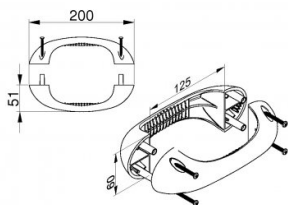

## 285101

Pochwył czarny

<b>Jednostka</b>	Zestaw
<b>Pudełko</b>	25
<b>Paleta</b>	600
<b>Waga (kg)</b>	0,13

### Opis produktu

Materiał: ABS, czarny.

Wewnętrzny & zewnętrzny czarny pochwyt z tworzywa.

Nowoczesny ergonomiczny design.

Przeznaczona do paneli 38-44 mm.

Pozycja zawiera 4 ocynkowane śruby z łbem krzyżowym.

### Specyfikacja

<b>Wykończenie</b>	Czarny
<b>Długość (mm)</b>	200
<b>Materiał</b>	ABS
<b>Przemysłowe</b>	
<b>Rezydencyjne</b>	