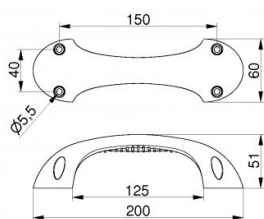

## 285100

Pochwyt czarny, wewnętrzny

<b>Jednostka</b>	Sztuka
<b>Pudełko</b>	50
<b>Paleta</b>	1200
<b>Waga (kg)</b>	0,05

### Opis produktu

Czarny pochwyt z tworzywa sztucznego. Nowoczesny ergonomiczny design.

Nadaje się do wszystkich typów paneli. Łatwa instalacja ze śrubami 14028 (nie są częścią opakowania).

Przeznaczenie: Rezydencyjne/Przemysł.

### Specyfikacja

<b>Wykończenie</b>	Czarny
<b>Długość (mm)</b>	200
<b>Materiał</b>	ABS
<b>Przemysłowe</b>	
<b>Rezydencyjne</b>	