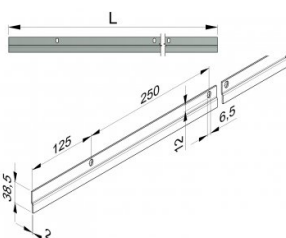

220014-3000

Profil nadprozowy L= 3000 mm

Jednostka	Sztuka
Pudełko	10
Paleta	200
Waga (kg)	1,83

Opis produktu

Profil montażowy do uszczelnienia górnego z pozycja 24740, 24704-B, 24704-C, 24703 lub 225010.

Przeznaczenie: Rezydencyjne Material: Stal ocynkowana L=3000mm.

Specyfikacja

Rezydencyjne	
Długość (mm)	3000
Materiał	Stal galwanizowana
Grubość (mm)	1.8
Kolor RAL	Nieoznaczony