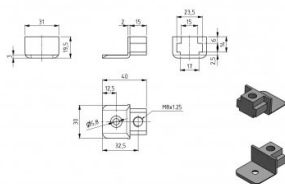

280200

Ogranicznik krańcowy

Jednostka	Sztuka
Pudełko	200
Paleta	2400
Waga (kg)	0,05

Opis produktu

Ten ogranicznik krańcowy jest odpowiedni do zabezpieczenia prowadnicy samozamykacza 875074.

Specyfikacja

Przemysłowe

Rezydencyjne

Pudełko/komponent Component

Pozycja Obie

Materiał Staliwo

Wysokość panelu (mm) 0

Kolor Szary