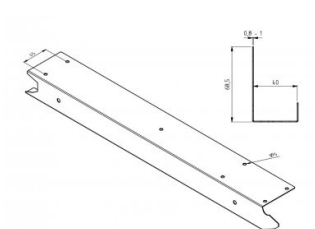

217038

Okucie boczne panelu Epcó 610 mm Ral9016 lewe

Jednostka	Sztuka
Pudełko	40
Paleta	2000
Waga (kg)	0,47

Opis produktu

Ocynkowane okucie boczne panelu Epcó. Panel z ochroną przeciwko przymknięciu palców. Nadaje się do 25736, 25165 & 230105-106.

Specyfikacja

Rezydencyjne	
EPCO	
Wysokość panelu (mm)	610
Grubość panelu (mm)	40
z otworami	
Wykończenie	Lakierowane
Kolor RAL	RAL8017
Grubość (mm)	0.80 mm
Pozycja	Lewy
Materiał	Stal galwanizowana
Marka panelu	Epcó