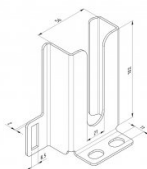

235031

Uchwyt dolny, antywłamaniowy

Jednostka	Para
Pudełko	20
Paleta	1200
Waga (kg)	0,39

Opis produktu

Uchwyt ten wzmacnia bramę w miejscu uchwytu dolnego rolki, czyniąc ją bardziej odporną na wyważenie. Razem z profilem prowadnicy 235030 oraz uchwytem górnym 235034, bramy mogą być certyfikowane zgodnie z wymaganiami SKG-IKOB, klasa RC2. Nie zawiera elementów łączeniowych.
Instrukcje: 235030/235031/235034 (Komponenty antywłamaniowe) (05-2019).