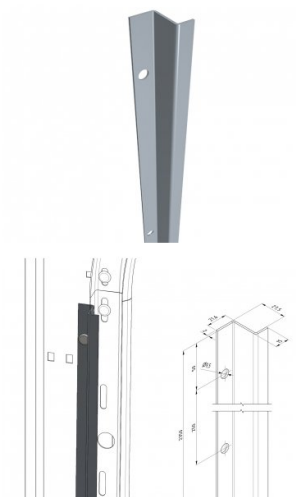

## 235030

Profil prowadnicy, antywłamaniowy

<b>Jednostka</b>	Sztuka
<b>Pudełko</b>	2
<b>Paleta</b>	25
<b>Waga (kg)</b>	2,22

### Opis produktu

Profil ten zapobiega wyrwaniu rolek z prowadnicy, utrudniając włamanie do garażu. Razem z uchwytem podłogowym 235031 oraz uchwytem górnym 235034, bramy mogą być certyfikowane zgodnie z wymaganiami SKG-IKOB, klasa RC2. Nie zawiera elementów łączeniowych.