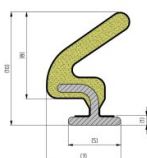

225018-1000

Foam weatherseal mtr.

Jednostka	Metr
Pudełko	250
Paleta	500
Waga (kg)	0,02

Opis produktu

Specyfikacja

Kolor	Czarny
Długość (mm)	1935
Material	PVC / TPE