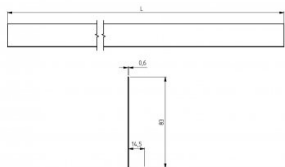

220050-R7016-5000

Profil kryjacy L 84/15 L=5000 RAL7016

Jednostka	Sztuka
Pudełko	10
Paleta	100
Waga (kg)	2,21

Opis produktu

Profil ten umożliwia montaż systemu HOME dla nadproża 55 mm(55

120). Może być także zastosowany jako profil boczny kryjący. Zastępuje 100 mm profil górny 23400-23405.

Specyfikacja

surface_finish	
Długość (mm)	90
Rezydencyjne	
HOME-F	
HOME-R	
HOME-X	
Długość (mm)	5000
Materiał	Stal galwanizowana
Grubość (mm)	-
Kolor RAL	RAL9016