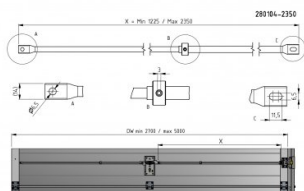

280104-2350

Przedłużenie dla bram max. 5000 mm

Jednostka	Sztuka
Pudełko	25
Paleta	900
Waga (kg)	0,56

Opis produktu

Specyfikacja

Grubość panelu (mm) 40

HOME-X

HOME-F