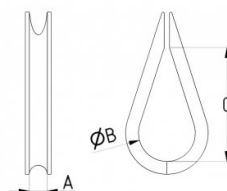

25804

Kausza do linek stalowych d=6 mm

Jednostka	Sztuka
Pudełko	100
Paleta	6000
Waga (kg)	0,01

Opis produktu

Kausza linki do linek stalowych, ocynkowana. Przeznaczenie: Rezydencyjne / Przemysł.
 Materiał: Stal ocynkowana
 Jednostka: 100 szt.
 A: 7mm.

Niniejszy komponent stanowi część składową bramy segmentowej i jest przeznaczony wyłącznie do stosowania jako element zespołu tej bramy. Nie jest samodzielnym wyrobem ani kompletnym produktem, lecz elementem większej konstrukcji. Odpowiedzialność za prawidłowy dobór, wymiarowanie, montaż oraz zapewnienie zgodności z obowiązującymi przepisami i normami zmontowanego wyrobu końcowego spoczywa na podmiocie dokonującym jego integracji, przetworzenia lub wprowadzającym wyrób do obrotu. DOCO nie ponosi odpowiedzialności za sposób zastosowania niniejszego komponentu w kompletnej konstrukcji bramy ani za zgodność wyrobu końcowego.

Specyfikacja

Materiał	Stal galwanizowana
średnica kabla (mm)	6