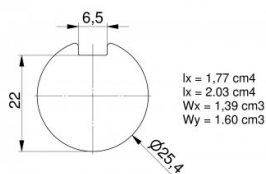

## 25516-3500

Wał pełny z wrębem 25,4 mm L=3500 mm

<b>Jednostka</b>	Sztuka
<b>Pudełko</b>	40
<b>Paleta</b>	80
<b>Waga (kg)</b>	13,23

### Opis produktu

Wał pełny z wrębem 25,4 mm L=3500 mm.

Stosować kliny: 25062 lub 25048.

Materiał: stal ocynkowana

### Specyfikacja

<b>Przemysłowe</b>	
<b>Rezydencyjne</b>	
<b>Długość (mm)</b>	3500
<b>Średnica wału ("/mm)</b>	1" (25,4)
<b>Grubość (mm)</b>	Brak
<b>Klin</b>	tak