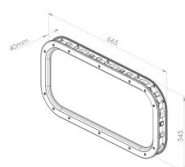

840231

Window 665x345/640x320/575x260 mm for panel 40 mm, outside black R9005, inside black R9005, superficie speciale, screws, frame finish ABS - grained, glazing AA

Jednostka	Sztuka
Pudełko	8
Paleta	120
Waga (kg)	1,7

Opis produktu

Uszczelniacz nałożony na ościeżnicę zewnętrzną wypełnia nierówności skrzydła drzwi do 1,0 mm. W przypadku większych nierówności zalecane jest zastosowanie dodatkowego uszczelniacza.

Specyfikacja

Kolor	Czarny
Obszar zastosowań	Przemysłowe
Grubość panelu (mm)	40
Rodzaj materiału	ABS - grained
Glazing	PMMA 2,0
Typ okna	Zaokrąglone rogi
Dołączone śruby	
Wymiary cięcia (mm)	640 x 320
Wymiary zewnętrzne (mm)	665 x 345
Wymiary celownika (mm)	575 x 260