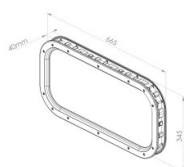

840231

Window 665x345/640x320/575x260 mm for panel 40 mm, outside black R9005, inside black R9005, superficie speciale, screws, frame finish ABS - grained, glazing AA

Jednostka	Sztuka
Pudełko	8
Paleta	120
Waga (kg)	1,7

Opis produktu

Uszczelniacz nałożony na ościeżnicę zewnętrzną wypełnia nierówności skrzydła drzwi do 1,0 mm. W przypadku większych nierówności zalecane jest zastosowanie dodatkowego uszczelniacza.

Specyfikacja

Kolor	Czarny
Obszar zastosowań	Przemysłowe
Grubość panelu (mm)	40
Rodzaj materiału	ABS - grained
Rodzaj szkła	PMMA 2,0
Typ okna	Zaokrąglone rogi
Dołączone śruby	
Wymiary cięcia (mm)	640 x 320
Wymiary zewnętrzne (mm)	665 x 345
Wymiary celownika (mm)	575 x 260