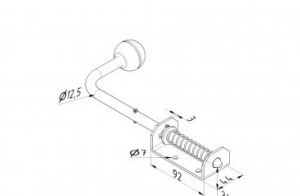

25135.1

Zasuwa boczna z czarna galka

Jednostka	Sztuka
Pudełko	50
Paleta	1200
Waga (kg)	0,48

Opis produktu

Zasuwa. Skok: 55mm.

Specyfikacja

Euro_Cylinder	-
Wykończenie	-
Materiał	-
Przemysłowe	-