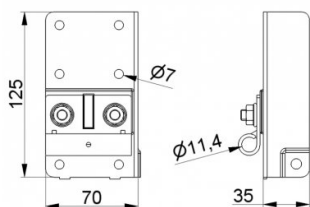

## 25052-R9016

Uchwyt dolny boczny Offset=13,2 HOME-X/R Biały

<b>Jednostka</b>	Para
<b>Pudełko</b>	25
<b>Paleta</b>	500
<b>Waga (kg)</b>	0,52

### Opis produktu

Dolny uchwyt boczny z odrębnym uchwytem rolki.  
Zastosowanie: Rezydencyjne, przednie/tylne sprężyny.  
Maksymalny ciężar bram: 165kg. Materiał: Stal ocynkowan RAL9016.

### Specyfikacja

<b>Max. ciężar bramy (kg)</b>	295
<b>Rezydencyjne</b>	
<b>Zabezpieczenie od skutków pęknięcia linki</b>	-
<b>Materiał</b>	Stal
<b>Średnica osi (mm)</b>	11
<b>Kolor RAL</b>	Nieoznaczony