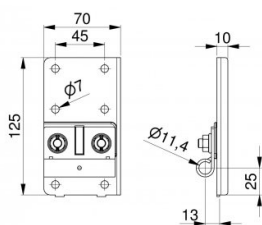

25052

Uchwyt dolny boczny Offset=13,2 HOME-X/R Ocynkowany

Jednostka	Para
Pudełko	25
Paleta	1250
Waga (kg)	0,62

Opis produktu

Dolny uchwyt boczny z odrębnym uchwytem rolki.
 Zastosowanie: Rezydencyjne, przednie/tylne sprężyny.
 Maksymalny ciężar bram: 165kg. Materiał: Stal ocynkowan.

Specyfikacja

Max. ciężar bramy (kg)	295
Rezydencyjne	
Zabezpieczenie od skutków pęknięcia linki	-
Materiał	Stal
Średnica osi (mm)	11
Kolor RAL	Nieoznaczony