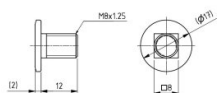

## 14024

Sruba do prowadnic, z zamkiem, krótka M8x12 mm c8.8

<b>Jednostka</b>	Sztuka
<b>Pudełko</b>	3000
<b>Paleta</b>	108000
<b>Waga (kg)</b>	0,01

### Opis produktu

Śruba jest krótsza o 6,5 mm i nadaje się zwłaszcza do szyn z ograniczoną przestrzenią boczną. Śruby są wykonane ze stali gatunku 8.8. Materiał: Stal ocynkowana.

### Specyfikacja

<b>Gwintowane (mm - inch )</b>	M8
<b>Długość (mm)</b>	1 1/2"
<b>Materiał</b>	Stal
<b>Wykończenie</b>	Ocynkowany