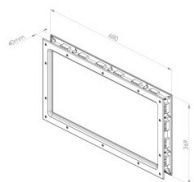

## 840241

Okno 680x369/657x347/593x282 mm do panelu 40 mm, ramka czarna R9005

<b>Jednostka</b>	Sztuka
<b>Pudełko</b>	8
<b>Paleta</b>	120
<b>Waga (kg)</b>	2,1

### Opis produktu

Uszczelniacz nałożony na ościeżnicę zewnętrzną wypełnia nierówności skrzydła drzwi do 1,0 mm. W przypadku większych nierówności zalecane jest zastosowanie dodatkowego uszczelniacza.

### Specyfikacja

<b>Kolor</b>	Czarny
<b>Obszar zastosowań</b>	Rezydencyjne, Przemysłowe
<b>Grubość panelu (mm)</b>	40
<b>Rodzaj materiału</b>	ABS - grained
<b>Glazing</b>	PMMA 2,0
<b>Typ okna</b>	Zaokrąglone rogi
<b>Dołączone śruby</b>	
<b>Wymiary cięcia (mm)</b>	657 x 347
<b>Wymiary zewnętrzne (mm)</b>	680 x 369
<b>Wymiary celownika (mm)</b>	593 x 282