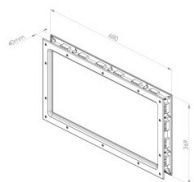

## 840241

Okno 680x369/657x347/593x282 mm do panelu 40 mm, ramka czarna R9005

<b>Jednostka</b>	Sztuka
<b>Pudełko</b>	8
<b>Paleta</b>	120
<b>Waga (kg)</b>	2,1

### Opis produktu

Uszczelniacz nałożony na ościeżnicę zewnętrzną wypełnia nierówności skrzydła drzwi do 1,0 mm. W przypadku większych nierówności zalecane jest zastosowanie dodatkowego uszczelniacza.

### Specyfikacja

<b>Kolor</b>	Czarny
<b>Obszar zastosowań</b>	Rezydencyjne, Przemysłowe
<b>Grubość panelu (mm)</b>	40
<b>Rodzaj materiału</b>	ABS - grained
<b>Rodzaj szkła</b>	PMMA 2,0
<b>Typ okna</b>	Zaokrąglone rogi
<b>Dołączone śruby</b>	
<b>Wymiary cięcia (mm)</b>	657 x 347
<b>Wymiary zewnętrzne (mm)</b>	680 x 369
<b>Wymiary celownika (mm)</b>	593 x 282