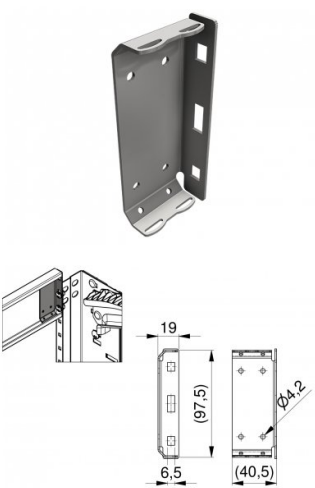

235104

Uchwyt łączący profil nadprożowy HOME REN

Jednostka	Sztuka
Pudełko	200
Paleta	9000
Waga (kg)	0,07

Opis produktu

Uchwyt łączący profil nadprożowy z kątownikiem pionowym – dla systemów renowacyjnych.

Odpowiedni do profili 100 mm 23400-23405.

Przeznaczenie: HOME-X & HOME-R. Materiał: Stal ocynkowana.

Użyj śruby 150106, aby przymocować wspornik 235104 do profilu 23400-3000 lub 23400-6000.

Specyfikacja