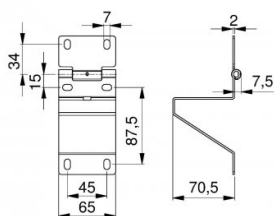

230105

Zawias boczny dla EPCO z zabezpieczeniem przeciw przytrzasnięciu palców bez uchwytu rolki

Jednostka	Sztuka
Pudełko	50
Paleta	1800
Waga (kg)	0,26

Opis produktu

Zawias boczny do standardowych paneli z ochroną palców.

Zastosowanie z zawiasem środkowym 25735.

Nadaje się do paneli z ochroną palców i paneli z ochroną palców EPCO.

Można łączyć z niezależnym uchwytem rolki, np. 25238, 25239, 25038(Ø12).

Elementy złączne 150131 i 14022.

Przeznaczenie: Rezydencyjne Stal ocynkowana.

Specyfikacja

Teckentrup	-
Rezydencyjne	
EPCO	
Typ zawiasu	Zawias boczny
Ciche	-
Grubość panelu (mm)	40
Wykończenie	Ocynkowany
Kolor RAL	Nieoznaczony
Materiał	Stal ocynkowana