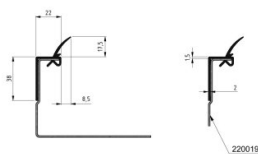

225015-4000

Uszczelka z podwójną wargą L= 4000 mm

Jednostka	Sztuka
Pudełko	100
Paleta	600
Waga (kg)	0,95

Opis produktu

Ta uszczelka jest odpowiednia do katowników pionowych i profili nadprożowych. Może być stosowana zarówno w nowych instalacjach, jak i podczas renowacji.

Dzięki tej uszczelce możliwe jest zamontowanie bramy garażowej do 30 mm w świetle dziennym, zarówno po bokach, jak i przy nadprożu.

Specyfikacja

System bramowy	HOME-X, HOME-F, HOME-R
Obszar zastosowań	Rezydencyjne, Przemysłowe
Pozycja	Lewy, Prawy, Top
Kolor	Czarny
Przemysłowe	
Rezydencyjne	
Długość (mm)	4000
Material	PVC / TPE