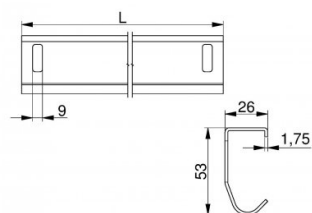

## 220000-7000

Prowadnica pionowa 1.75 mm L= 7000 mm

<b>Jednostka</b>	Sztuka
<b>Pudełko</b>	20
<b>Paleta</b>	100
<b>Waga (kg)</b>	9,57

### Opis produktu

Przeznaczenie: Przemysł Materiał: Stal ocynkowana.L=7000mm.

### Specyfikacja

<b>Grubość (mm)</b>	1.5
<b>Materiał</b>	-
<b>Przemysłowe</b>	
<b>Width track</b>	2"
<b>Długość (mm)</b>	7000