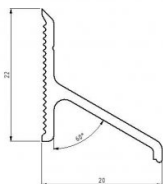

875003-3620

Profil deszczowy drzwi serwisowych, L=3620 mm, anodowany

Jednostka	Sztuka
Pudełko	4
Paleta	100
Waga (kg)	0,68

Opis produktu

Profil aluminiowy, montowany nad drzwiami serwisowymi w celu ochrony przed deszczem.

Specyfikacja

Rezydencyjne

Pudełko/komponent	Component
Pozycja	Top
Materiał	Aluminium
Wysokość panelu (mm)	0
Kolor	-