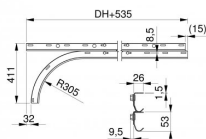

43008-2500

Zestaw prowadnic poziomych prosty HOME skrecany H=2500

Jednostka

Para

Pudełko

25

Paleta

50

Waga (kg)

10,61

Opis produktu

Ten produkt jest dostępny w dwóch różnych wersjach. W zależności od stanu magazynowego otrzymasz wersję V1 lub V2. Poniżej znajduje się opis różnic między wersjami.

Należy pamiętać, że szyny mają nieco inną geometrię niż nasza najnowsza wersja, ale pozostają w 100% kompatybilne z systemami bramowymi HOME.

43007 & 43008 V1

- 2 identyczne prowadnice
- Profil wyrównujący 235037

43007 & 43008 V2

- 2 różne prowadnice
- Górna prowadnica – stara konstrukcja
- Dolna prowadnica (zakrzywiona) z krawędzią zabezpieczającą
- Profil wyrównujący 235037