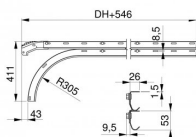

43007-2500

Zestaw prowadnic poziomych z krótkim lukiem HOME skrecany H=2500

Jednostka

Para

Pudełko

25

Paleta

50

Waga (kg)

10,5

Opis produktu

Ten produkt jest dostępny w dwóch różnych wersjach. W zależności od stanu magazynowego otrzymasz wersję V1 lub V2. Poniżej znajduje się opis różnic między wersjami.

Należy pamiętać, że szyny mają nieco inną geometrię niż nasza najnowsza wersja, ale pozostają w 100% kompatybilne z systemami bramowymi HOME.

43007 & 43008 V1

- 2 identyczne prowadnice
- Profil wyrównujący 235037

43007 & 43008 V2

- 2 różne prowadnice
- Górna prowadnica – stara konstrukcja
- Dolna prowadnica (zakrzywiona) z krawędzią zabezpieczającą
- Profil wyrównujący 235037