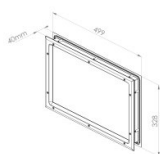

840261

Window 499x328/472x302/431x261 mm for panel 40 mm, outside white , inside white , standard surface, screws, frame finish ABS woodgrain, glazing AA 2,0

Jednostka	Sztuka
Pudełko	8
Paleta	144
Waga (kg)	1,32

Opis produktu

Uszczelniacz nałożony na ościeżnicę zewnętrzną wypełnia nierówności skrzydła drzwi do 1,0 mm. W przypadku większych nierówności zalecane jest zastosowanie dodatkowego uszczelniacza.

Specyfikacja

Kolor	Biały
Obszar zastosowań	Rezydencyjne, Przemysłowe
Maksymalny moment dokręcania śrub	1.6
Grubość panelu (mm)	40
Rodzaj materiału	ABS - woodgrain
Glazing	PMMA 2,0
Typ okna	Zaokrąglone rogi
Dołączone śruby	
Wymiary cięcia (mm)	472 x 302
Wymiary zewnętrzne (mm)	499 x 328
Wymiary celownika (mm)	431 x 261