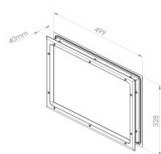

## 840261

Window 499x328/472x302/431x261 mm for panel 40 mm, outside white , inside white , standard surface, screws, frame finish ABS woodgrain, glazing AA 2,0

<b>Jednostka</b>	Sztuka
<b>Pudełko</b>	8
<b>Paleta</b>	144
<b>Waga (kg)</b>	1,32

### Opis produktu

Uszczelniacz nałożony na ościeżnicę zewnętrzną wypełnia nierówności skrzydła drzwi do 1,0 mm. W przypadku większych nierówności zalecane jest zastosowanie dodatkowego uszczelniacza.

### Specyfikacja

<b>Kolor</b>	Biały
<b>Obszar zastosowań</b>	Rezydencyjne, Przemysłowe
<b>Maksymalny moment dokręcania śrub</b>	1.6
<b>Grubość panelu (mm)</b>	40
<b>Rodzaj materiału</b>	ABS - woodgrain
<b>Rodzaj szkła</b>	PMMA 2,0
<b>Typ okna</b>	Zaokrąglone rogi
<b>Dołączone śruby</b>	
<b>Wymiary cięcia (mm)</b>	472 x 302
<b>Wymiary zewnętrzne (mm)</b>	499 x 328
<b>Wymiary celownika (mm)</b>	431 x 261