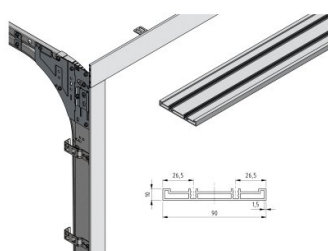

220043-R9016FT-3000

Cover profile 90mm L=3000mm R9016 FT HOME-Zero

Jednostka	Sztuka
Pudełko	5
Paleta	40
Waga (kg)	2,69

Opis produktu

Specyfikacja

Position	Left, Right
Długość (mm)	90
Rezydencyjne	
Długość (mm)	3000
Materiał	Aluminium
Grubość (mm)	1.5
Kolor RAL	RAL9016FT