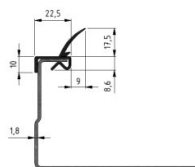

Technische informatie

Kleur Zwart

Industrieel

Residentieel

Lengte (mm) 6000

Materiaal PVC / TPE