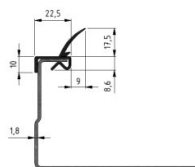

## 225022-6000

Afdichting dubbele lip kort L=6000 mm

**Eenheid**

Stuk

**Doos**

100

**Pallet**

600

**Gewicht (kg)**

1

### Technische informatie

**Kleur** Zwart

**Industrieel**

**Residentieel**

**Lengte (mm)** 6000

**Materiaal** PVC / TPE