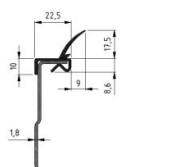

## 225022-6000

Afdichting dubbele lip kort L=6000 mm

**Eenheid**

Stuk

**Doos**

100

**Pallet**

600

**Gewicht (kg)**

1

### Technische informatie

**Kleur** Zwart

**Industrieel**

**Residentieel**

**Lengte (mm)** 6000

**Materiaal** PVC / TPE