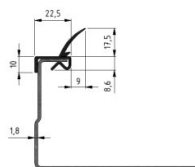

225022-4060

Afdichting dubbele lip kort L=4060 mm

Eenheid

Stuk

Doos

100

Pallet

600

Gewicht (kg)

0,68

Productbeschrijving

Technische informatie

Kleur Zwart

Industrieel

Residentieel

Lengte (mm) 4060