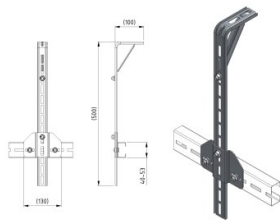

490133

C-profile Suspension set HOME-R HD

Eenheid

Set

Doos

2

Pallet

40

Gewicht (kg)

1,18

Productbeschrijving

- 1 complete set packed in a polybag
- 1 set is suitable for HOME-R HD
- Contents: 2x 235501-500, 2x 235505, 2x 235502 and fixing material

Technische informatie