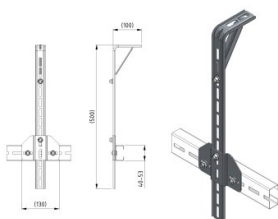

490133

C-profile Suspension set HOME-R HD

Eenheid

Set

Doos

2

Pallet

40

Gewicht (kg)

1,18

Productbeschrijving

- 1 complete set packed in a polybag
- 1 set is suitable for HOME-R HD
- Contents: 2x 235501-500, 2x 235505, 2x 235502 and fixing material

Technische informatie