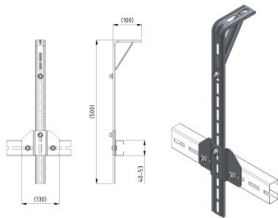

490133

C-profile Suspension set HOME-R HD

Eenheid

Set

Doos

2

Pallet

40

Gewicht (kg)

1,18

Productbeschrijving

- 1 complete set packed in a polybag
- 1 set is suitable for HOME-R HD
- Contents: 2x 235501-500, 2x 235505, 2x 235502 and fixing material

Technische informatie