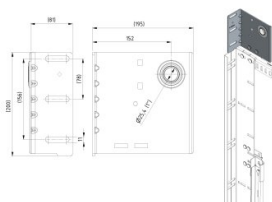

Productbeschrijving

Technische informatie