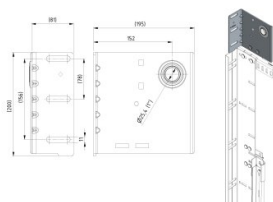

235233

Lagerkonsole , offset 152x4 mm

Eenheid	Paar
Doos	5
Pallet	240
Gewicht (kg)	3,21

Productbeschrijving

Technische informatie