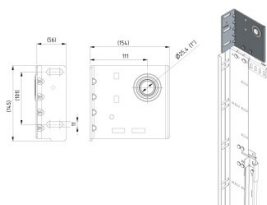

Productbeschrijving

Technische informatie