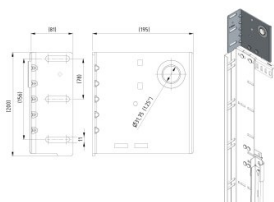

Productbeschrijving

Technische informatie