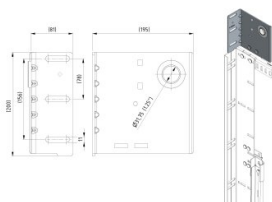

235234

Lagerkonsole , offset 152x4 mm 1,25"

Eenheid	Paar
Doos	5
Pallet	250
Gewicht (kg)	3,2

Productbeschrijving

Technische informatie