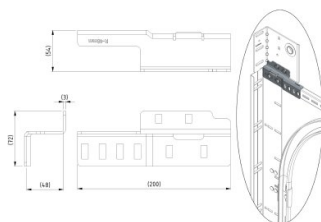

235242

Montagebeugel voor lagerplaten offset 152 mm

Eenheid	Paar
Doos	2
Pallet	1000
Gewicht (kg)	0,8

Productbeschrijving

Technische informatie