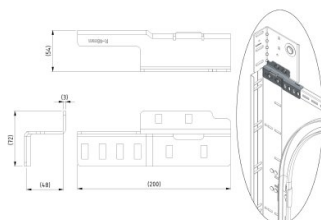

235242

Montagebeugel voor lagerplaten offset 152 mm

Eenheid

Paar

Doos

2

Pallet

1000

Gewicht (kg)

0,8

Productbeschrijving

Technische informatie