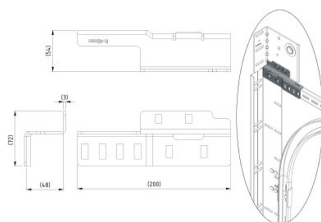

235242

Montagebeugel voor lagerplaten offset 152 mm

Eenheid

Paar

Doos

2

Pallet

1000

Gewicht (kg)

0,8

Productbeschrijving

Technische informatie