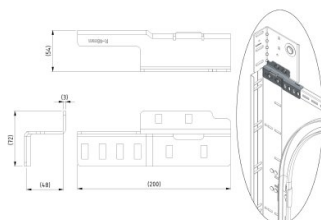

## 235242

Montagebeugel voor lagerplaten offset 152 mm

**Eenheid**

Paar

**Doos**

2

**Pallet**

1000

**Gewicht (kg)**

0,8