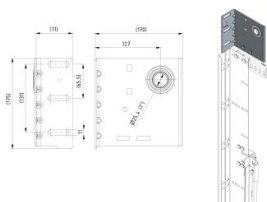

Productbeschrijving

Technische informatie