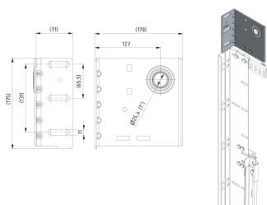

235232

Lagerkonsole , offset 127x4 mm

Eenheid	Paar
Doos	10
Pallet	300
Gewicht (kg)	2,43

Productbeschrijving

Technische informatie