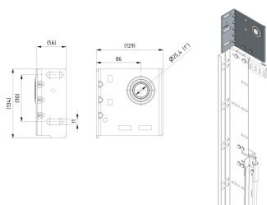

235230

Lagerkonsole , offset 86x4 mm

Eenheid	Paar
Doos	10
Pallet	480
Gewicht (kg)	1,41

Productbeschrijving

Technische informatie