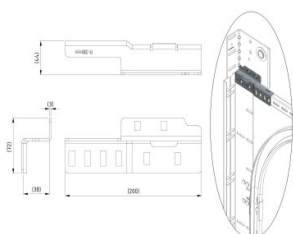

# 235241

Montagebeugel voor lagerplaten offset 127 mm

<b>Eenheid</b>	Paar
<b>Doos</b>	2
<b>Pallet</b>	1000
<b>Gewicht (kg)</b>	0,73