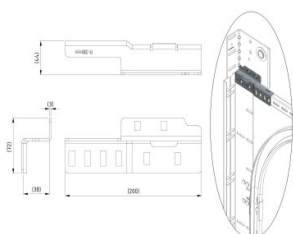

235241

Montagebeugel voor lagerplaten offset 127 mm

Eenheid	Paar
Doos	2
Pallet	1000
Gewicht (kg)	0,73

Productbeschrijving

Technische informatie