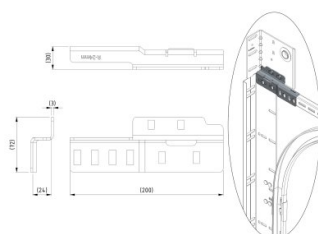

235240

Montagebeugel voor lagerplaten offset 86 & 111 mm

Eenheid

Paar

Doos

2

Pallet

1000

Gewicht (kg)

0,66

Productbeschrijving

Technische informatie