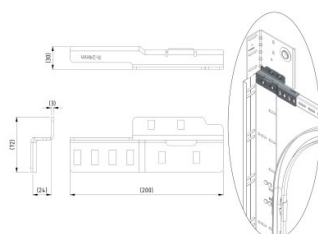

## 235240

Montagebeugel voor lagerplaten offset 86 & 111 mm

<b>Eenheid</b>	Paar
<b>Doos</b>	2
<b>Pallet</b>	1000
<b>Gewicht (kg)</b>	0,66

### Productbeschrijving