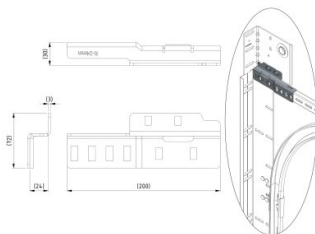

235240

Montagebeugel voor lagerplaten offset 86 & 111 mm

Eenheid

Paar

Doos

2

Pallet

1000

Gewicht (kg)

0,66

Productbeschrijving

Technische informatie