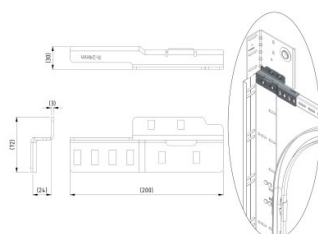

Productbeschrijving

Technische informatie