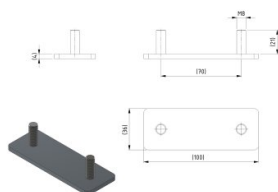

## 235414

LHI Paroplaat dubbel M8x100x36

**Eenheid**

Stuk

**Doos**

100

**Pallet**

2000

**Gewicht (kg)**

0,13