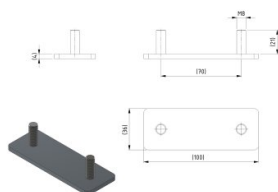

235414

LHI Paroplaat dubbel M8x100x36

Eenheid

Stuk

Doos

100

Pallet

2000

Gewicht (kg)

0,13

Productbeschrijving

Technische informatie