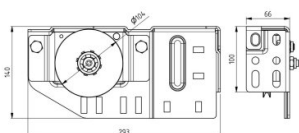

## 295108-L

LHI Kabelschijfconstructie links

<b>Eenheid</b>	Stuk
<b>Doos</b>	5
<b>Pallet</b>	200
<b>Gewicht (kg)</b>	2,47

### Productbeschrijving

- Max. 350 kg (per paar) gecertificeerd
- LHI kabelpulley geschikt voor 3, 4 en 5 mm kabels.
- Toepassing: Low Headroom Industry (LHI)
- Materiaal:Verzinkt staal
- Links

### Technische informatie

<b>Max. Kabeldiameter</b>	5
<b>Positie</b>	Links
<b>Industrieel</b>	
<b>Materiaal</b>	Verzinkt staal