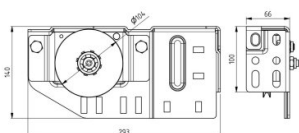

295108-L

LHI Kabelschijfconstructie links

Eenheid	Stuk
Doos	5
Pallet	200
Gewicht (kg)	2,47

Productbeschrijving

- Max. 350 kg (per paar) gecertificeerd
- LHI kabelpulley geschikt voor 3, 4 en 5 mm kabels.
- Toepassing: Low Headroom Industry (LHI)
- Materiaal:Verzinkt staal
- Links

Technische informatie

Max. Kabeldiameter	5
Positie	Links
Industrieel	
Materiaal	Verzinkt staal