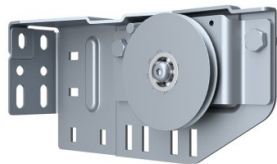

295108-R

LHI Kabelschijfconstructie rechts

Eenheid	Stuk
Doos	5
Pallet	200
Gewicht (kg)	2,47

Productbeschrijving

- Max. 350 kg (per paar) gecertificeerd
- LHI kabelpulley geschikt voor 3, 4 en 5 mm kabels
- Toepassing: Low Headroom Industry (LHI)
- Materiaal:Verzinkt staal
- Rechts

Technische informatie

Max. Kabeldiameter	5
Positie	Rechts
Industrieel	
Materiaal	Verzinkt staal