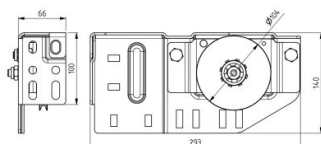

295108-R

LHI Kabelschijfconstructie rechts

Eenheid	Stuk
Doos	5
Pallet	200
Gewicht (kg)	2,47

Productbeschrijving

- Max. 350 kg (per paar) gecertificeerd
- LHI kabelpulley geschikt voor 3, 4 en 5 mm kabels
- Toepassing: Low Headroom Industry (LHI)
- Materiaal:Verzinkt staal
- Rechts

Technische informatie

Max. Kabeldiameter	5
Positie	Rechts
Industrieel	
Materiaal	Verzinkt staal