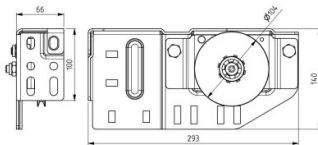

295108-R

LHI Kabelschijfconstructie rechts

Eenheid	Stuk
Doos	5
Pallet	200
Gewicht (kg)	2,47

Productbeschrijving

- Max. 350 kg (per paar) gecertificeerd
- LHI kabelpulley geschikt voor 3, 4 en 5 mm kabels
- Toepassing: Low Headroom Industry (LHI)
- Materiaal:Verzinkt staal
- Rechts

Technische informatie

Max. Kabeldiameter	5
Positie	Rechts
Industrieel	
Materiaal	Verzinkt staal