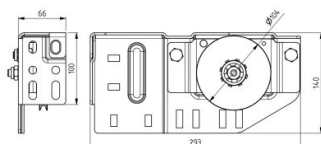

## 295108-R

LHI Kabelschijfconstructie rechts

<b>Eenheid</b>	Stuk
<b>Doos</b>	5
<b>Pallet</b>	200
<b>Gewicht (kg)</b>	2,47

### Productbeschrijving

- Max. 350 kg (per paar) gecertificeerd
- LHI kabelpulley geschikt voor 3, 4 en 5 mm kabels
- Toepassing: Low Headroom Industry (LHI)
- Materiaal:Verzinkt staal
- Rechts

### Technische informatie

<b>Max. Kabeldiameter</b>	5
<b>Positie</b>	Rechts
<b>Industrieel</b>	
<b>Materiaal</b>	Verzinkt staal