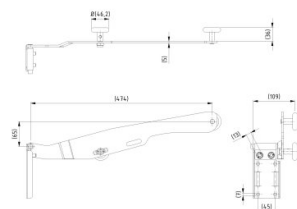

## 230119-R

Toprolhouder rechts LHI

<b>Eenheid</b>	Stuk
<b>Doos</b>	8
<b>Pallet</b>	216
<b>Gewicht (kg)</b>	1,47

### Productbeschrijving

Dubbele toprolhouder, geschikt voor ons Low Headroom Industry (LHI) systeem met een lateihogte van min 250 mm.

### Technische informatie

<b>Industrieel</b>	
<b>Verstelbaar</b>	
<b>Materiaal</b>	Staal
<b>Afwerking</b>	Gegalvaniseerd
<b>Kleur</b>	-