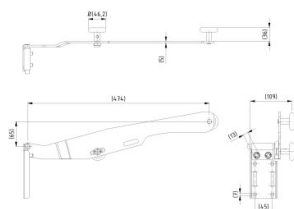

230119-R

Toprolhouder rechts LHI

Eenheid	Stuk
Doos	8
Pallet	216
Gewicht (kg)	1,47

Productbeschrijving

Dubbele toprolhouder, geschikt voor ons Low Headroom Industry (LHI) systeem met een lateihogte van min 250 mm.

Technische informatie

Industrieel	
Verstelbaar	
Materiaal	Staal
Afwerking	Gegalvaniseerd
Kleur	-