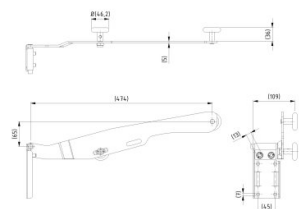

230119-L

Toprolhouder links LHI

Eenheid	Stuk
Doos	8
Pallet	216
Gewicht (kg)	1,47

Productbeschrijving

Dubbele toprolhouder, geschikt voor ons Low Headroom Industry (LHI) systeem met een lateihoogte van min 250 mm.

Technische informatie

Industrieel	
Verstelbaar	
Materiaal	Staal
Afwerking	Gegalvaniseerd
Kleur	-