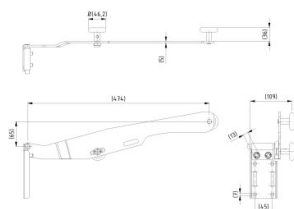

230119-L

Toprolhouder links LHI

Eenheid	Stuk
Doos	8
Pallet	216
Gewicht (kg)	1,47

Productbeschrijving

Dubbele toprolhouder, geschikt voor ons Low Headroom Industry (LHI) systeem met een lateihoogte van min 250 mm.

Technische informatie

Industrieel	
Verstelbaar	
Materiaal	Staal
Afwerking	Gegalvaniseerd
Kleur	-