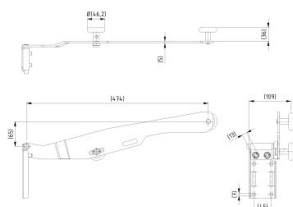

230119-L

Toprolhouder links LHI

Eenheid	Stuk
Doos	8
Pallet	216
Gewicht (kg)	1,47

Productbeschrijving

Dubbele toprolhouder, geschikt voor ons Low Headroom Industry (LHI) systeem met een lateihoogte van min 250 mm.

Technische informatie

Industrieel	
Verstelbaar	
Materiaal	Staal
Afwerking	Gegalvaniseerd
Kleur	-