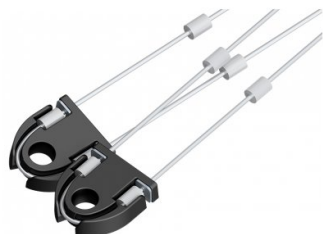

## 115213-1815

HOME-kabelset 2 mm incl. compensator voorspanning DH = 1815

<b>Eenheid</b>	Set
<b>Doos</b>	10
<b>Pallet</b>	100
<b>Gewicht (kg)</b>	0,14

### Productbeschrijving

#### Technische informatie

<b>Deurhoogte (mm)</b>	1815
<b>Deursysteem</b>	HOME-X
<b>Max deurgewicht</b>	130
<b>Toepassingsgebied</b>	Residentieel
<b>Kabeldiameter (mm)</b>	2
<b>Lengte (mm)</b>	1815