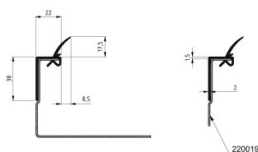

225015-6750

Zijafdichting dubbele lip L=6750

Eenheid	Stuk
Doos	100
Pallet	200
Gewicht (kg)	1,6

Productbeschrijving

Deze afdichting is geschikt voor verticale hoeklijnen en lateiprofielen. Hij kan zowel voor nieuwe installaties als voor renovatiedoeleinden worden gebruikt.

Met deze afdichting is het mogelijk om het garagedeursysteem tot 30 mm in de dagmaat te monteren, zowel aan de zijkanten als aan de latei.

Technische informatie

Toepassingsgebied	Residentieel, Industrie
Positie	Links, Rechts, Boven
Kleur	Zwart
Industrieel	
Residentieel	
Lengte (mm)	2560
Materiaal	PVC / TPE