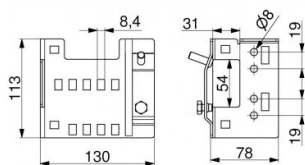

24619

Lhr bracket

Eenheid	Paar
Doos	20
Pallet	800
Gewicht (kg)	0,78

Productbeschrijving

Achter konsolie te gebruiken in combinatie met veerbreukbeveiliging 25650-L/R. Met opname voor 24820 en 24810.

Toepassing: REN70 / SRR70

Materiaal: Verzinkt staal

Technische informatie

Dikte (mm)	-
Materiaal	-