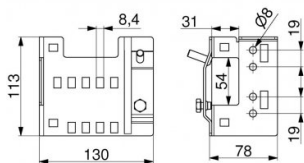

24619

Lhr bracket

Eenheid	Paar
Doos	20
Pallet	800
Gewicht (kg)	0,78

Productbeschrijving

Achter konsolie te gebruiken in combinatie met veerbreukbeveiliging 25650-L/R. Met opname voor 24820 en 24810.

Toepassing: REN70 / SRR70

Materiaal: Verzinkt staal

Technische informatie

Dikte (mm)	-
Materiaal	-