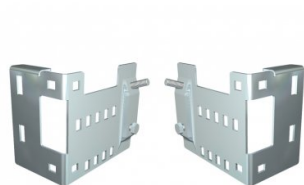

24619

Lhr bracket

Eenheid	Paar
Doos	20
Pallet	800
Gewicht (kg)	0,78

Productbeschrijving

Achter konsolie te gebruiken in combinatie met veerbreukbeveiliging 25650-L/R. Met opname voor 24820 en 24810.

Toepassing: REN70 / SRR70

Materiaal: Verzinkt staal

Technische informatie

Dikte (mm)	-
Materiaal	-