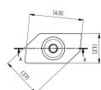

## 235412

Paroplaat enkel M8 x18 voor 40 & 53 mm C-profiel

<b>Eenheid</b>	Stuk
<b>Doos</b>	200
<b>Pallet</b>	6000
<b>Gewicht (kg)</b>	0,04

### Productbeschrijving

Geschikt voor C-profiel 220021 (53mm) en 220022 (40mm)

geboude industriële systemen

M8 aansluiting

### Technische informatie

<b>Diameterdraad ("/mm)</b>	M8
-----------------------------	----