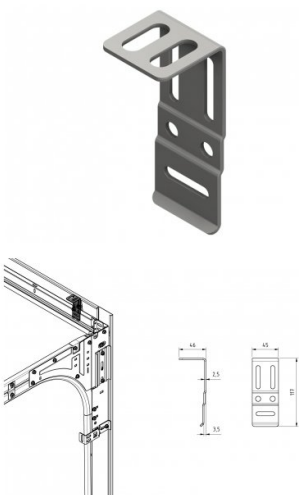

235027

HOME tunnel latei bevestigingsbeugel

Eenheid	Stuk
Doos	100
Pallet	4500
Gewicht (kg)	0,11

Productbeschrijving

bevestigingsbeugel ter bevestiging lateiprofiel aan het plafond.
Te bevestigen aan lateiprofiel 220019 Toepassing: HOME.

Technische informatie

HOME Zero

Dikte (mm) -

Materiaal -