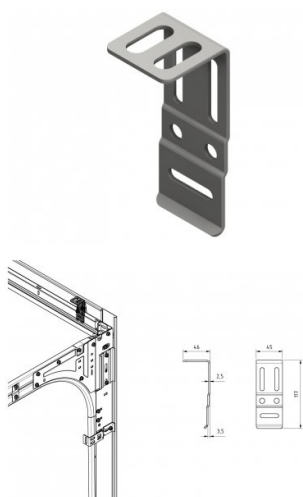

235027

HOME tunnel latei bevestigingsbeugel

Eenheid	Stuk
Doos	100
Pallet	4500
Gewicht (kg)	0,11

Productbeschrijving

bevestigingsbeugel ter bevestiging lateiprofiel aan het plafond.
Te bevestigen aan lateiprofiel 220019 Toepassing: HOME.

Technische informatie

HOME Zero

Dikte (mm) -

Materiaal -