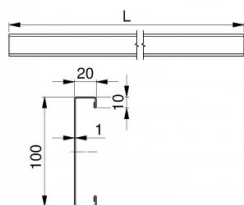

23400-3000

Witgelakt latei voor HOME-REN H=100 mm L= 3000 mm, RAL9016

Eenheid	Stuk
Doos	10
Pallet	100
Gewicht (kg)	3,81

Productbeschrijving

Dit latei profiel maakt het mogelijk om standaard een Home X/R systeem lager in te bouwen.

Bekijk de handleidingen voor meer details.

Geschikte zijbeugels: 235104. Gebruik voor montage schroef 150106.

Geschikte middelste latei / dakophanging : 24624

Geschikte afdichting 24750-xxxx

Technische informatie

Hoogte (mm)	83
Residentieel	
HOME-R	
HOME-X	
Lengte (mm)	3000
Materiaal	Gegalvaniseerd staal
Dikte (mm)	1.00
RAL kleur	RAL9016