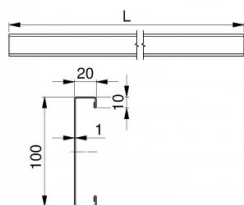

## 23400-3000

Witgelakt latei voor HOME-REN H=100 mm L= 3000 mm, RAL9016

<b>Eenheid</b>	Stuk
<b>Doos</b>	10
<b>Pallet</b>	100
<b>Gewicht (kg)</b>	3,81

### Productbeschrijving

Dit latei profiel maakt het mogelijk om standaard een Home X/R systeem lager in te bouwen.

Bekijk de handleidingen voor meer details.

Geschikte zijbeugels: 235104. Gebruik voor montage schroef 150106.

### Technische informatie

<b>Hoogte (mm)</b>	83
<b>Residentieel</b>	
<b>HOME-R</b>	
<b>HOME-X</b>	
<b>Lengte (mm)</b>	3000
<b>Materiaal</b>	Gegalvaniseerd staal
<b>Dikte (mm)</b>	1.00
<b>RAL kleur</b>	RAL9016