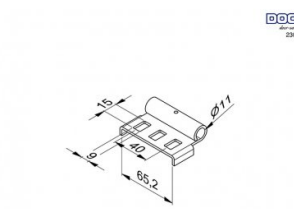

## 230101

Verstelbare toprolhouder

<b>Eenheid</b>	Stuk
<b>Doos</b>	100
<b>Pallet</b>	3000
<b>Gewicht (kg)</b>	0,09

### Productbeschrijving

Losse rolhouder voor 11 mm rollen. Te monteren op toprolhouder 230104

Materiaal: Verzinkt staal.