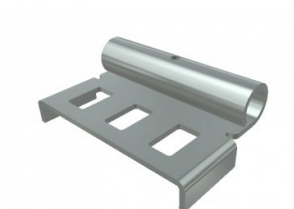

## 230101

Verstelbare toprolhouder

<b>Eenheid</b>	Stuk
<b>Doos</b>	100
<b>Pallet</b>	3000
<b>Gewicht (kg)</b>	0,09

### Productbeschrijving

Losse rolhouder voor 11 mm rollen. Te monteren op toprolhouder 230104

Materiaal: Verzinkt staal.

### Technische informatie

<b>Soort scharnier</b>	Rolhouder
<b>Geluidreducerend</b>	-
<b>Afwerking</b>	Gegalvaniseerd
<b>RAL kleur</b>	Onbehandeld
<b>Materiaal</b>	Verzinkt staal